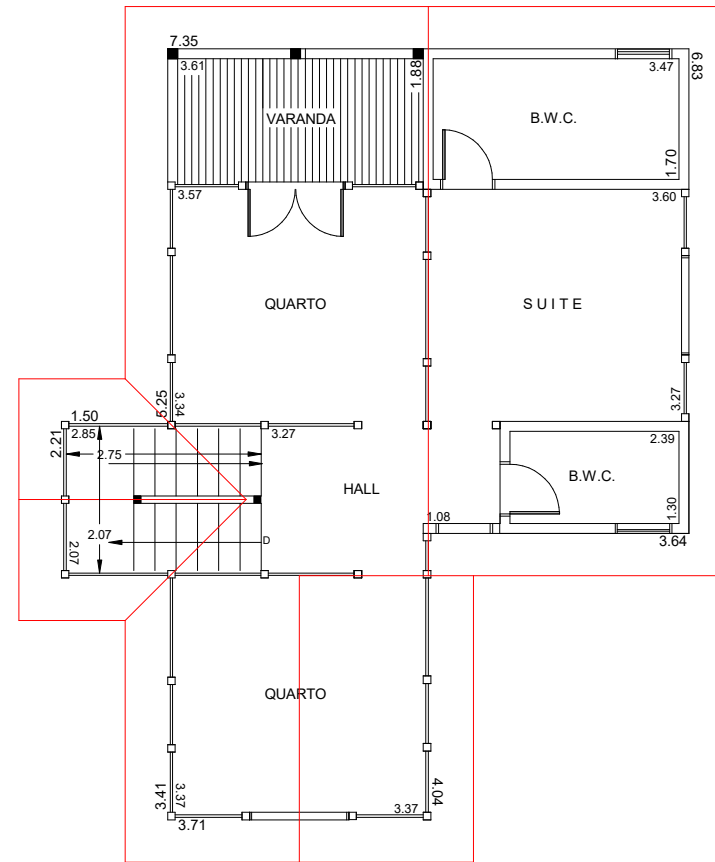

Projeto: Planta Baixa

Cliente: Comércio de Casas Pré-Fabricadas Campo Largo Ltda				
Endereço: Rua Domingos Cordeiro, 680		Cidade: Campo Largo		UF: Pr.
Modelo: Madeira Sobrado	Área: 164,42M2	Data: 21/06/2022	Escala:	Folha: 01