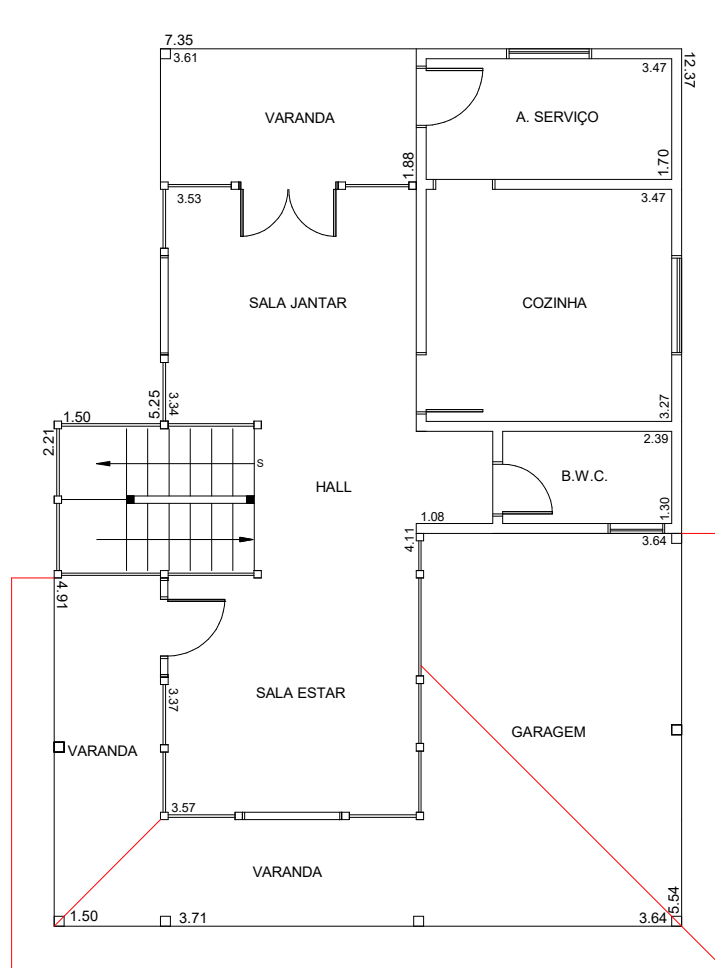

Projeto: Planta Baixa

Cliente: Comércio de Casas Pré-Fabricadas Campo Largo Ltda				
Endereço: Rua Domingos Cordeiro, 680		Cidade: Campo Largo		UF: Pr.
Modelo: Madeira Sobrado	Área: 164,42M2	Data: 21/06/2022	Escala:	Folha: 01